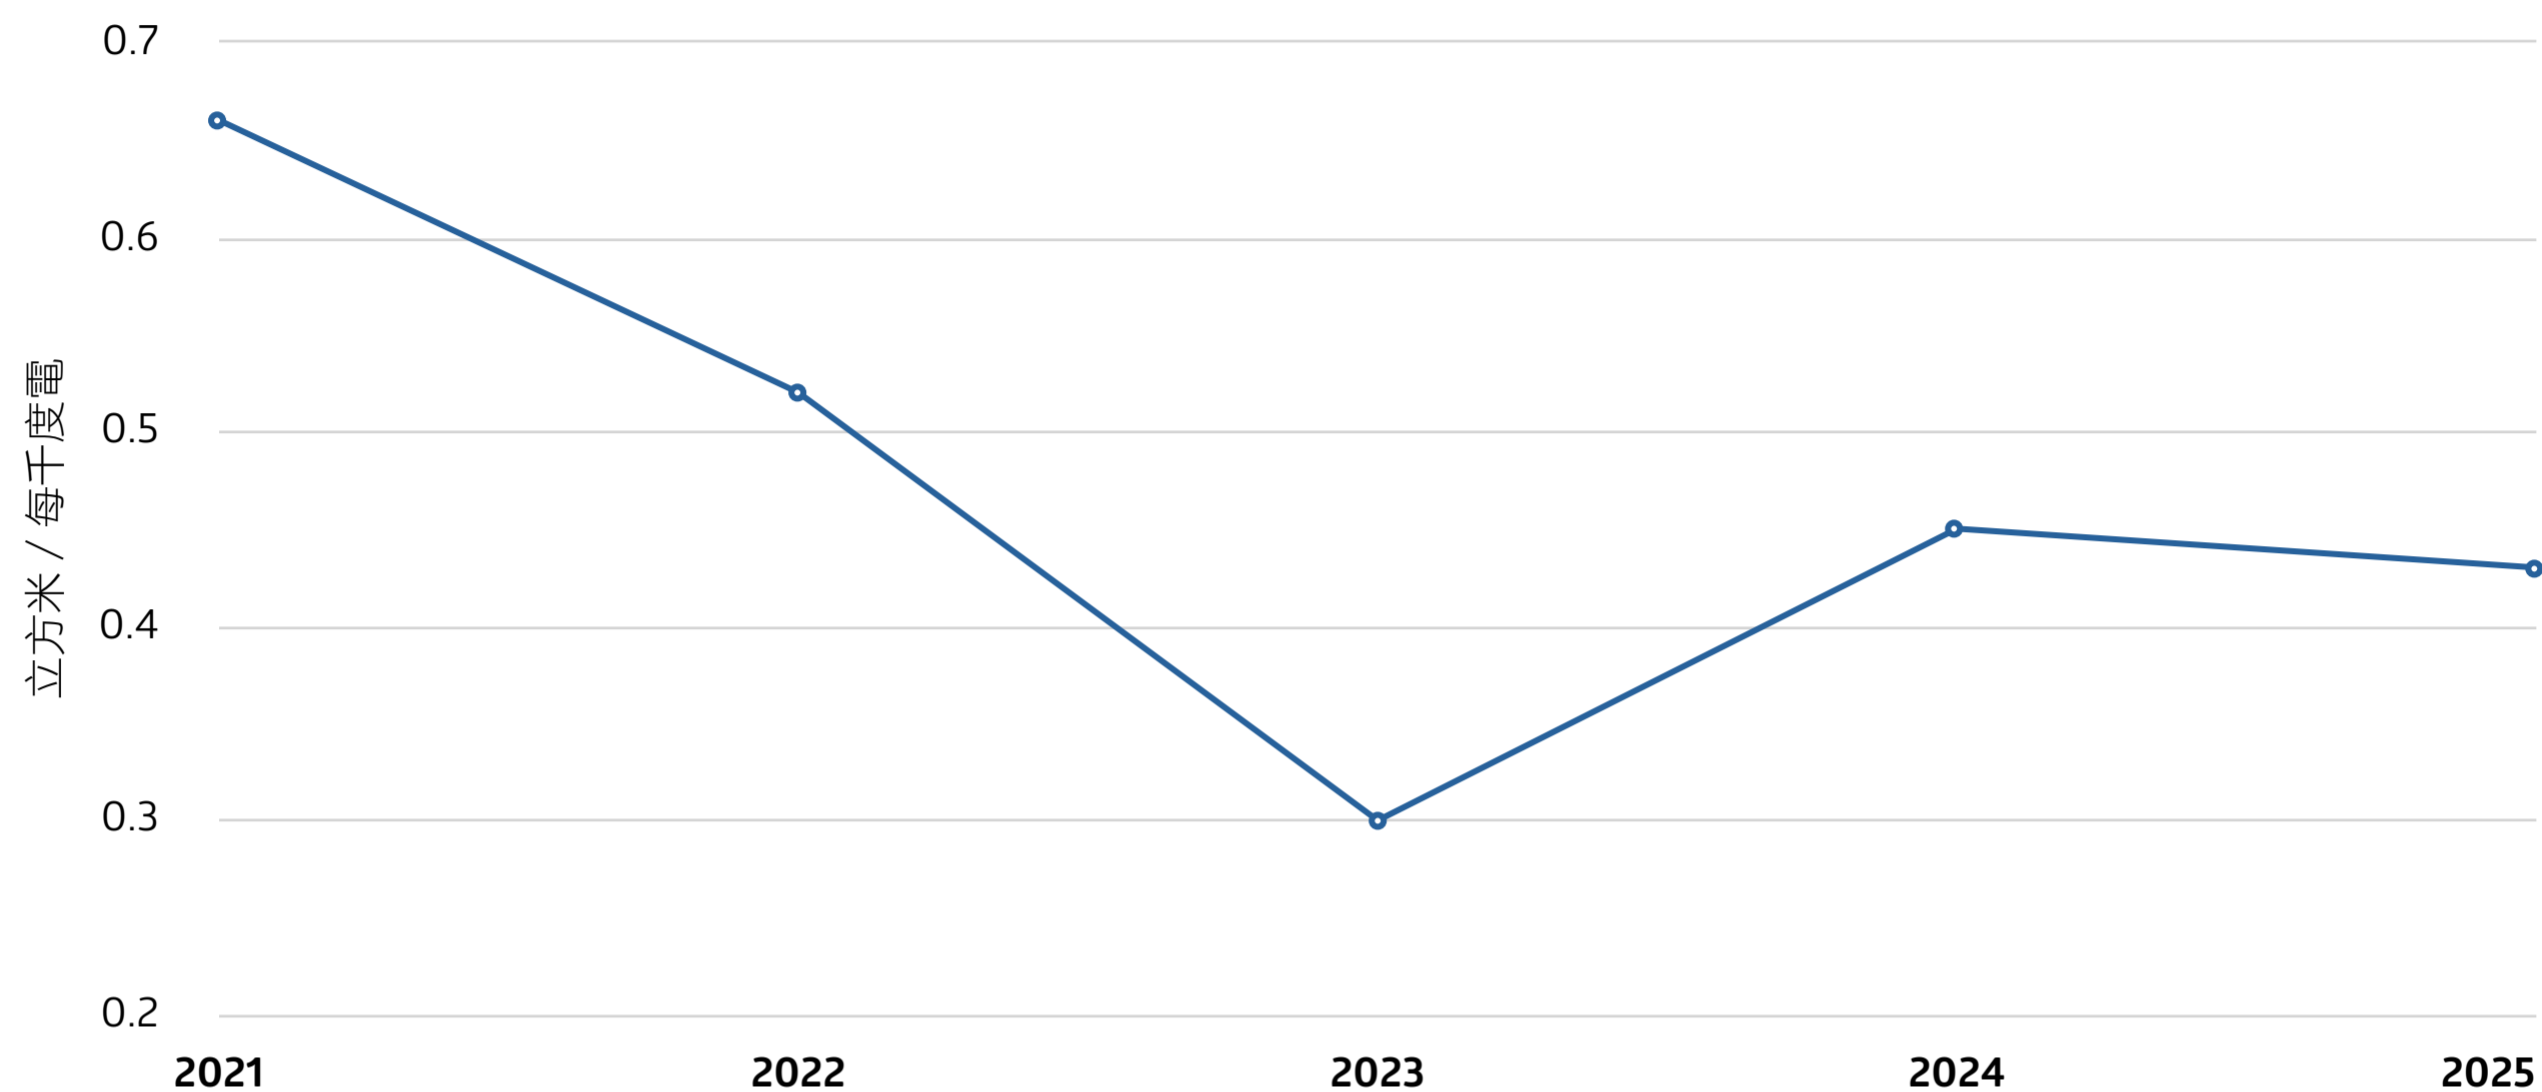

淡水

淡水強度

中電集團發電過程用的淡水強度