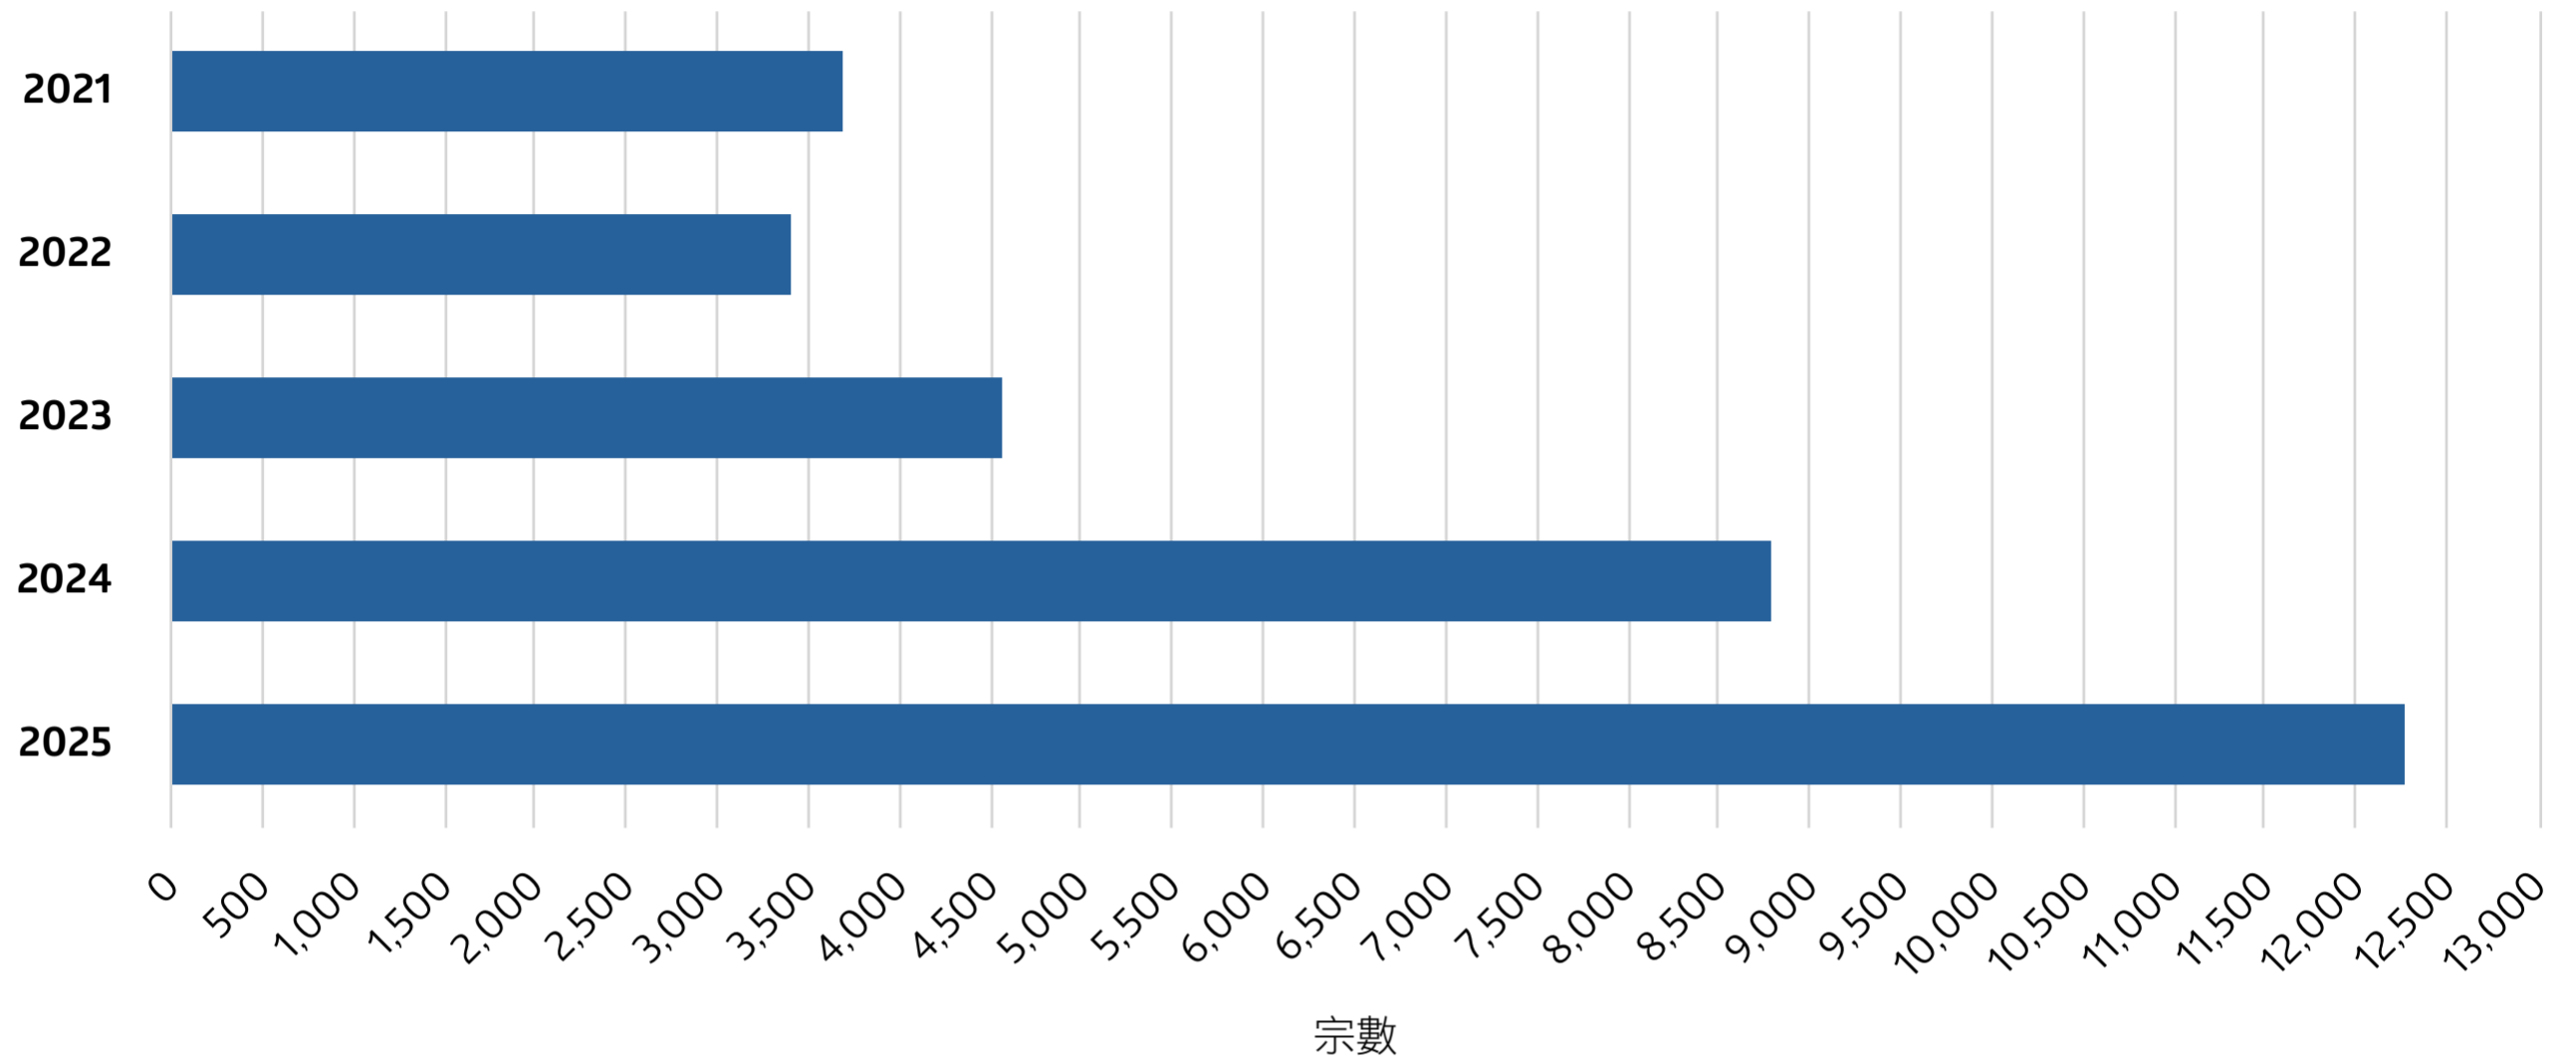

中華電力的供電

香港住宅客戶的截斷供電個案總數

● 香港住宅客戶的截斷供電個案總數

1. 指對嚴重逾期而尚未繳費的客戶所完成的斷電指令。