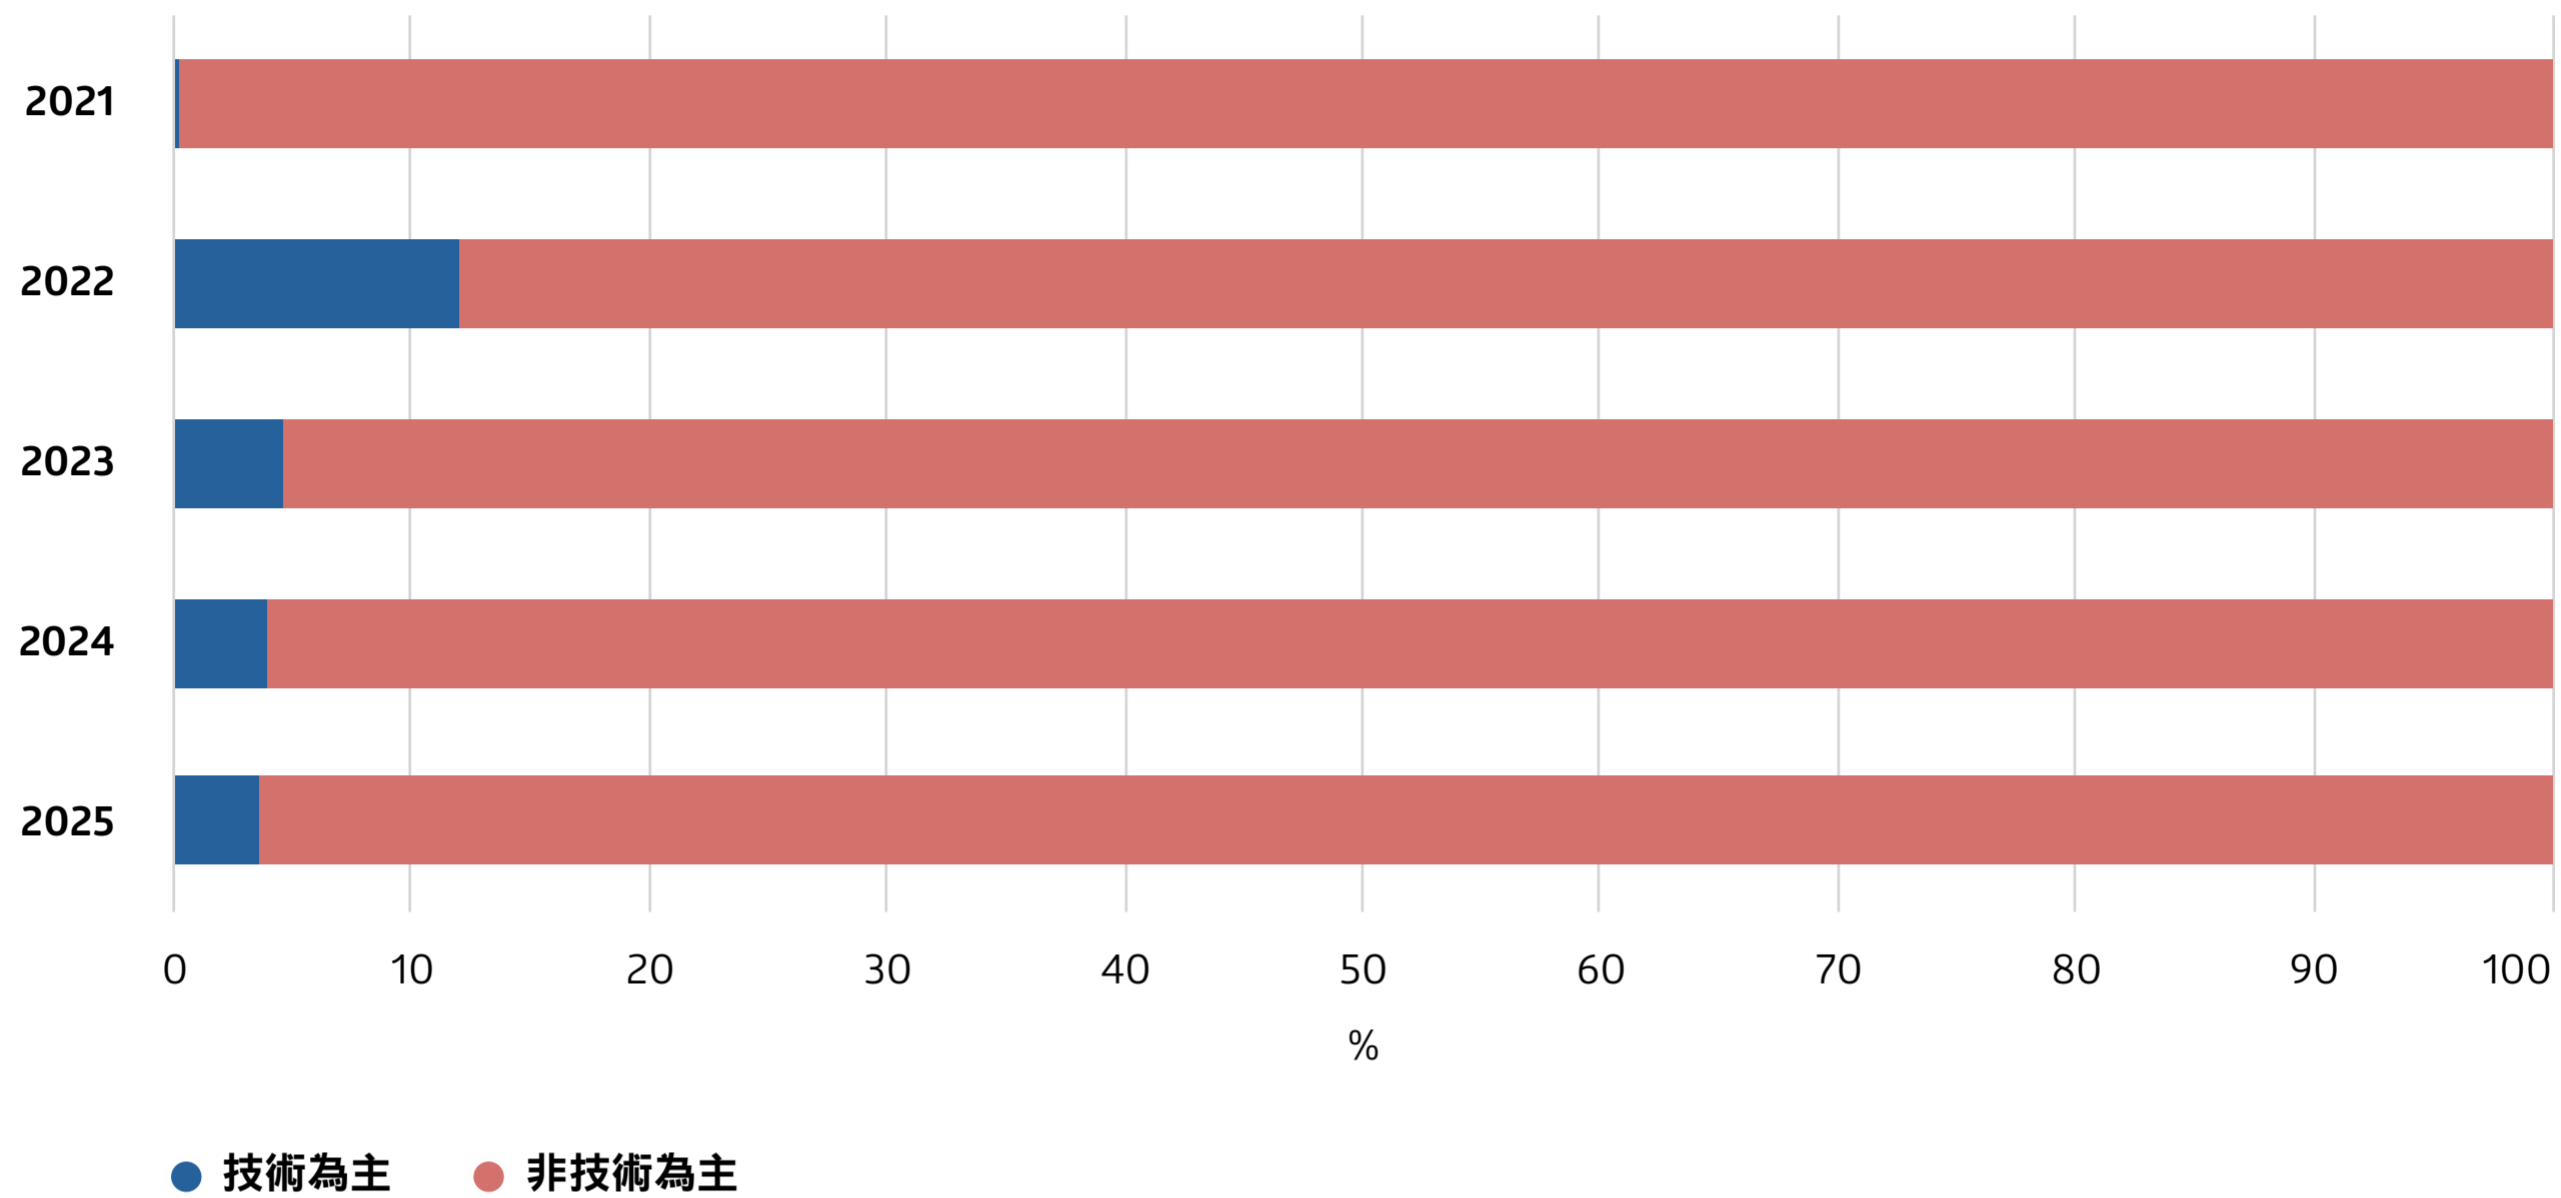

奉獻時間和專長

奉獻專長

1. 技術為主是指需要電業工程技術或註冊證明書的義工服務。
2. 非技術為主是指無需專業電業工程技術或註冊證明書的一般義工服務。